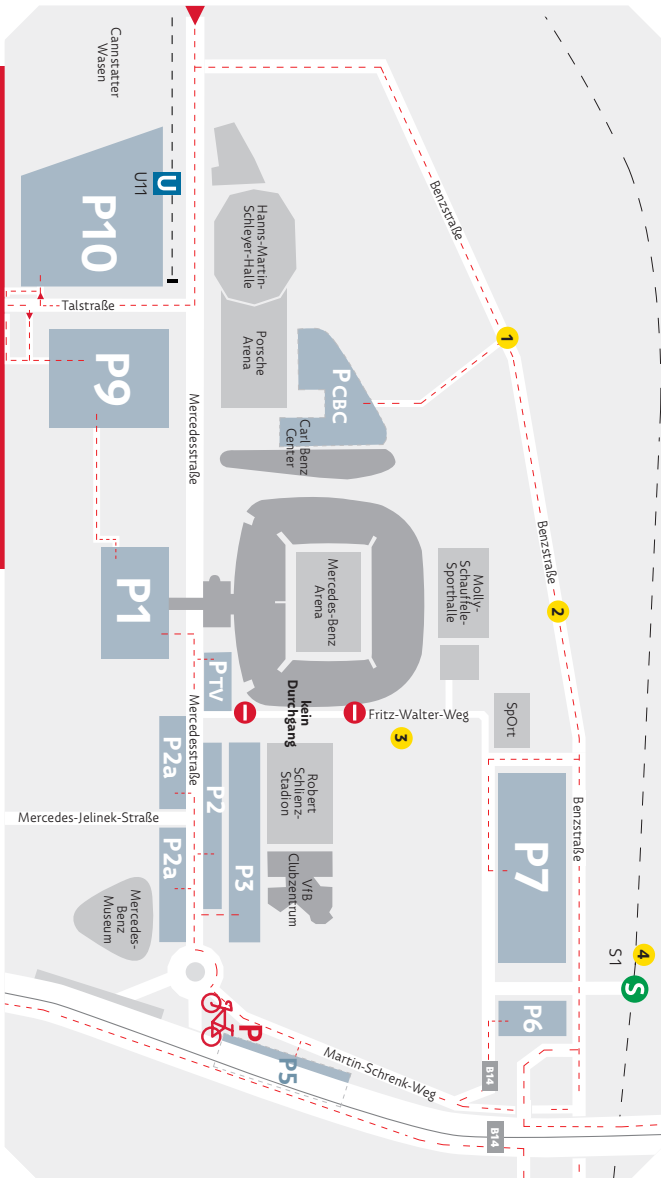

vfb.de/spieltagsregeln

Mercedes-Benz Arena
Stuttgart

- 1 Kopfwender-Möglichkeit für Gästebusse
- 2 Parkraum Gästebusse und Gästezugang
- 3 PSV-Gaststätte
- 4 Haltestelle Neckapark

FAN-INFO

Liebe Fans, Fanbeauftragte und Angehörige des Fanprojekts, für einen angenehmen Fußballtag mit möglichst störungsfreier Anreise nachfolgend einige Informationen:

- > **Mögliche Fahrtstrecke:** Über A 81 – AS Mundelsheim – L1115 Richtung Großbottwar/Backnang – B14 Richtung Stuttgart – Ausfahrt Benzstraße oder über B10 und B14 in die Benzstraße. Die Durchfahrt von Stuttgart ist aufgrund der Verkehrssituation zu vermeiden.
- > **In Stadionnähe werden anfahrende Gästebusse, durch ein Verkehrs- und Parkleitsystem auf die möglichen Anfahrtsrouten und Parkplätze hingewiesen.** Gästebusse müssen nach dem Spielende die Benzstraße verlassen (kein regulärer Parkplatz)

ANREISE MIT DEM PKW

- > **Parkhaus P7:** Bei der individuellen Anreise - kürzester Weg ins Stadion
- > Anfahrt aus Richtung B14 und über die Benzstraße
- > **Tipp:** Verkehrs- und Parkleitsystem beachten

ANREISE MIT DEM ZUG

- > **Schnellste und direkteste Anschlussverbindung zu ihren Regelzügen:** S-Bahnlinie S11 des VVS am Haltepunkt NeckarPark
- > **Günstig gelegenster Haltepunkt:** Neckarpark ca. 700 m Fußweg zum Gästeeingang
- > Der Zugang zur Mercedes-Benz Arena über die Mercedesstraße ist für Gästefans nicht geeignet. Sollte auf