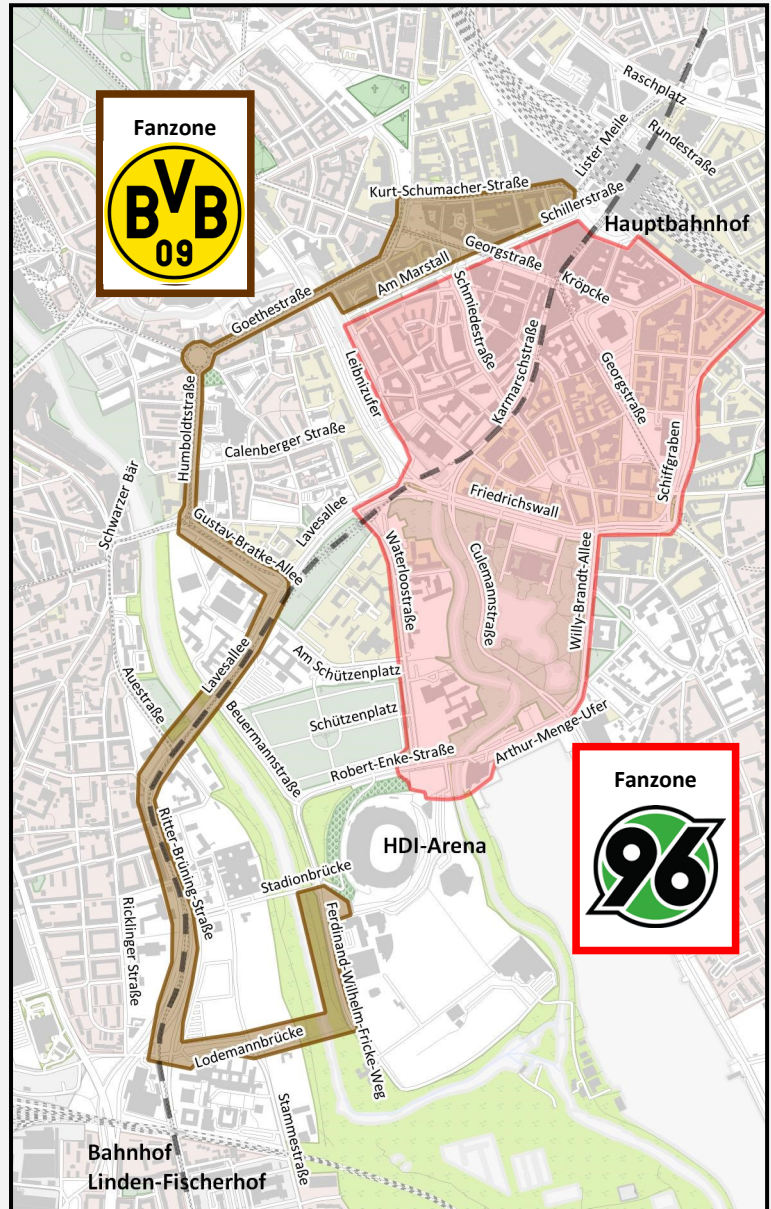

Hinweise zur Fantrennung

Haben Sie bitte dafür Verständnis, dass - außerhalb der für Sie in **braun gekennzeichneten Bereiche** (vgl. Kartenausschnitt) - Fanmärsche und Zusammenkünfte größerer Gruppen gefahrenträchtig sein können. Einzelne Fans können selbstverständlich auch in Fankleidung ihren Weg in Richtung Heinz von Heiden-Arena selbst gestalten. Auftreten in hooligan- bzw. ultratypischen Verhaltensweisen sind vor dem Hintergrund einer wirksamen Fantrennung jedoch generell gefahrenträchtig.

Ich wünsche Ihnen eine gute An- und Abreise und einen angenehmen Aufenthalt in Hannover !

Ein spannendes und faires Spiel und die Sicherheit am Spieltag sind zentrale Faktoren, an denen auch Fans mitwirken können. Neben der Unterstützung ihrer Mannschaft können Sie durch die Annahme unseres Kommunikationsangebotes einen wesentlichen eigenen Anteil leisten.

Machen Sie mit !

Fans & Polizei
Miteinander statt gegeneinander!

POLIZEIDIREKTION
HANNOVER

Thomas Wolff
Einsatzleiter der Polizei Hannover am Spieltag
Tel.: 0511 96 900 879
www.polizei-hannover.de